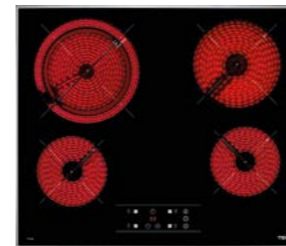

PRECIO: $13,620

TOTAL TT 6420
Código: 40239021
EAN: 8421152148181

- **Vitrocéramica eléctrica**
- Touch Control con sensores acústicos
- Bloqueo de seguridad
- Marco de acero inoxidable
- Función Power Plus
- Programación del tiempo de cocción hasta 99 minutos con alarma
- Indicadores de calor residual
- Energía eléctrica: 220-240v/50-60Hz

MEDIDAS EXTERIORES
Alto 63mm Ancho 605mm Profundo 515mm