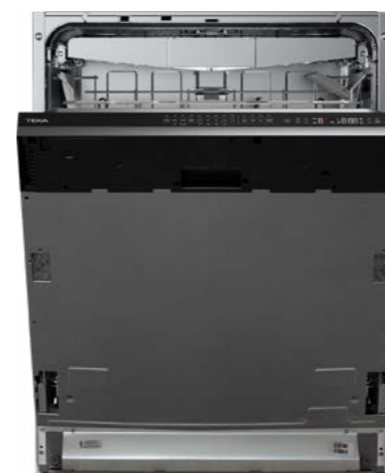

MÁS HIGIENE*
Elimina bacterias

MÁS AHORRO*
Consume menos agua

MÁS VELOCIDAD*
Programas más rápidos

Descubre más

* Rendimiento comparado contra los modelos anteriores de Teka

Panelable

NUEVO

PRECIO: $17,413

TOTAL DFI 46950 WH STD

Código: 114270020

EAN: 8434778014747

- Empotre (panelable)
- Lavavajillas de integración con Sliding Door (sin jaladera)
- Capacidad: 15 cubiertos
- Consumo mínimo: 9.5 litros
- 9 programas de lavado
- Sensores AQUALOGIC y AQUASAFE
- Motor Inverter
- Display digital LCD
- 6 temperaturas de lavado
- Señal luminosa de funcionamiento (Beam on Floor)
- Energía eléctrica: 120v/60Hz

MEDIDAS EXTERIORES

Alto 818mm Ancho 598mm Profundo 550mm