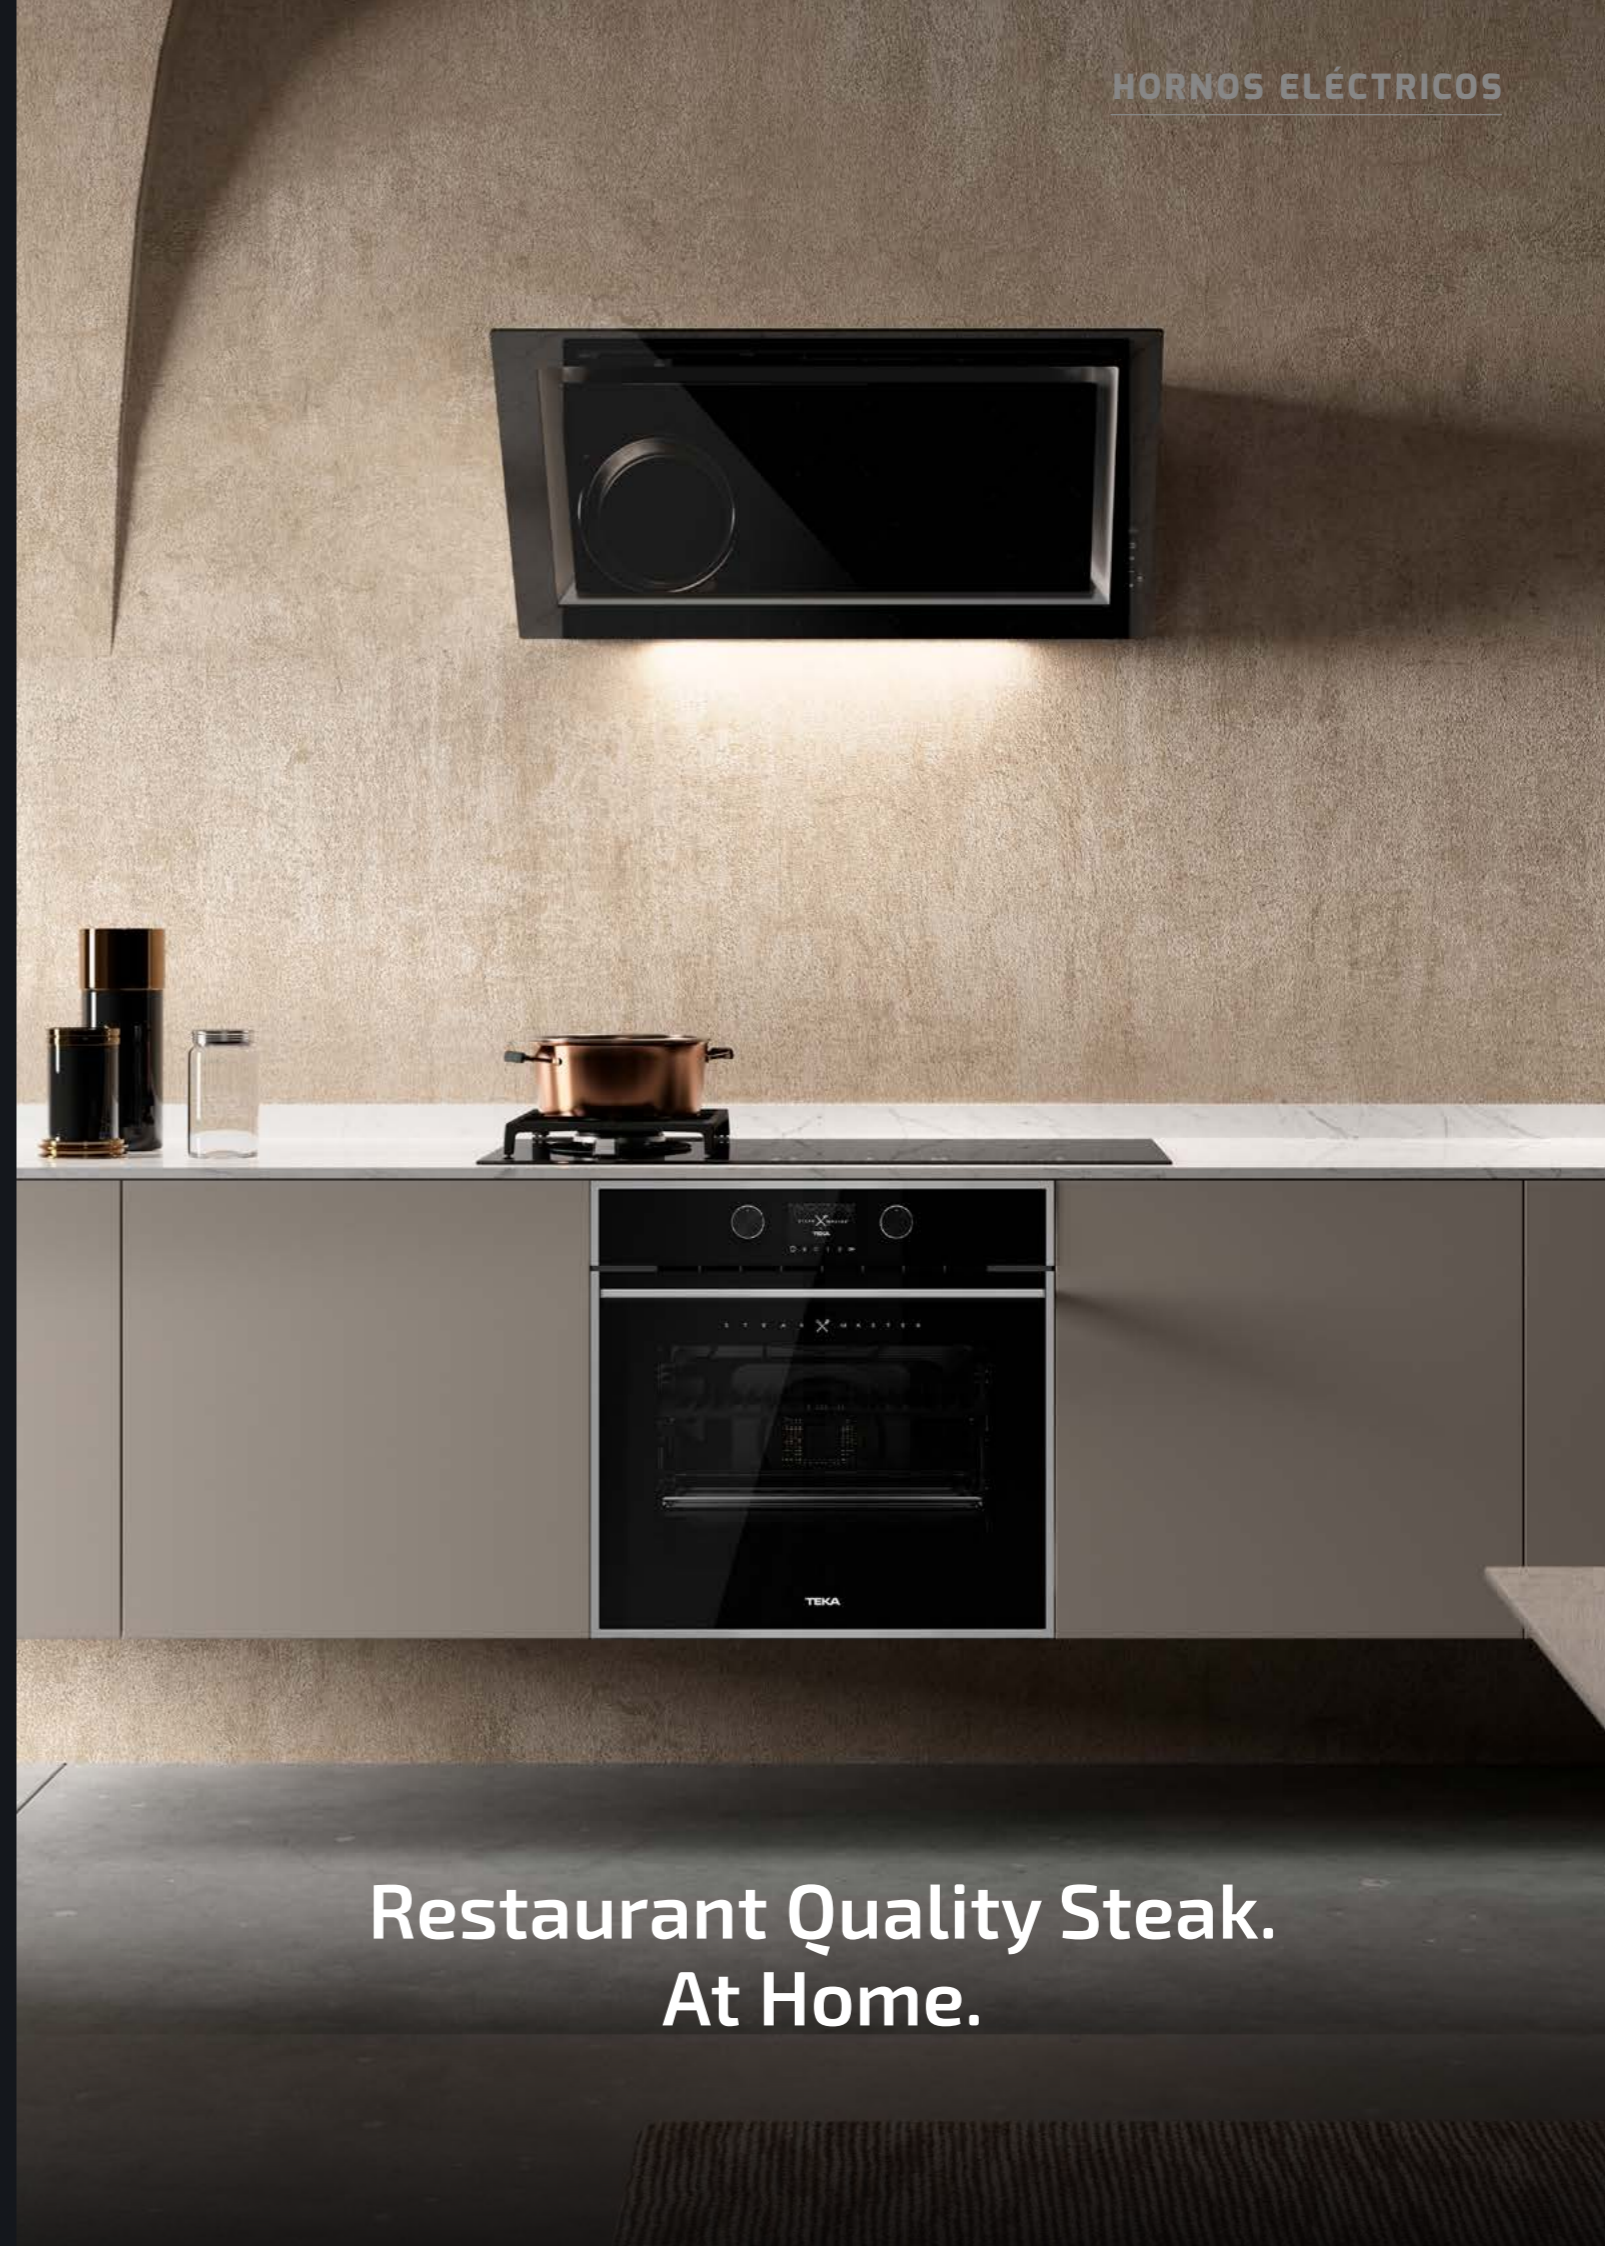

Restaurant Quality Steak.
At Home.