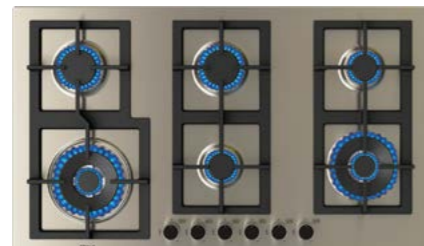

PRECIO: $13,965

MAESTRO EFX 90.1 6G AI AL ZDR CI

Código: 112610018
EAN: 8434778010879

- Cocción a gas
- Acero inoxidable
- Parrillas de hierro fundido
- Soporte wok
- 6 Quemadores de alta eficiencia (46,062 BTU)
- Seguridad por termopar integrada en cada quemador
- Encendido electrónico integrado en cada perilla
- Energía eléctrica: 127v/60Hz

MEDIDAS EXTERIORES

Alto 45mm Ancho 860mm Profundo 510mm