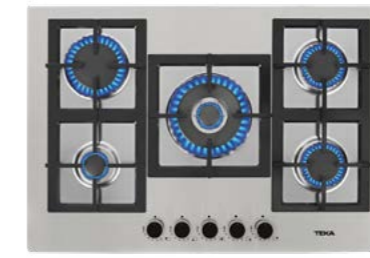

PRECIO: $11,551

MAESTRO EFX 70.1 5G AI AL DR CI

Código: 40211501
EAN: 8421152158722

- Cocción a gas
- Acero inoxidable
- Parrillas de hierro fundido
- Soporte wok
- 5 Quemadores de alta eficiencia (39,240 BTU)
- Seguridad por termopar integrada en cada quemador
- Encendido electrónico integrado en cada perilla
- Energía eléctrica: 127v/60Hz

MEDIDAS EXTERIORES

Alto 45mm Ancho 750mm Profundo 510mm