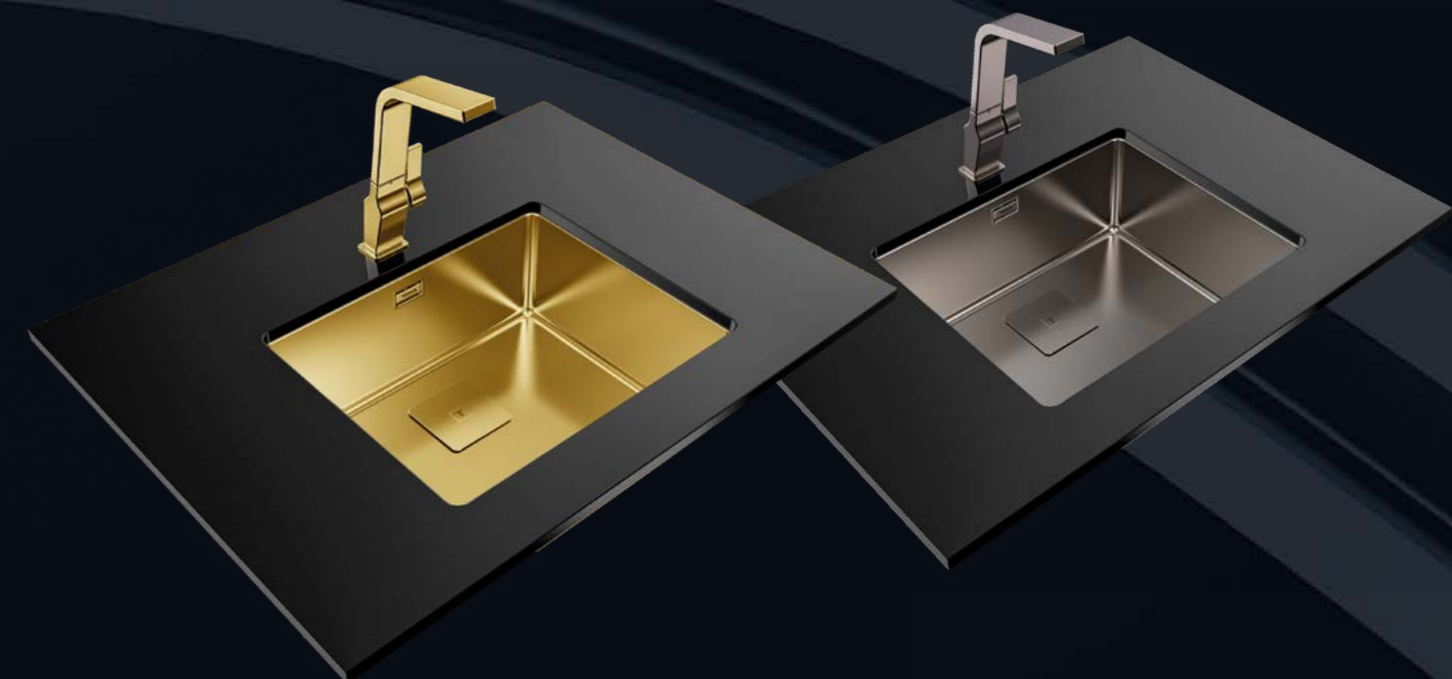

MEDIDA EXTERIOR

Largo 540mm Ancho 440mm

MEDIDA CUBETA

Largo 500mm Ancho 400mm Profundo 200mm

Mayor resistencia

Acabado antihuellas

Cubetas con profundidad de 20cm

Un toque de distinción y clase para tu cocina

Este fregadero es reconocido por su instalación flexible, solo decide cuál te conviene más.

Empotre

Submontar

Integración

Descubre más

Galaxy Series

Un diseño que lo cambiará todo

En Teka nos gusta innovar porque cada cocina posee un estilo único que las hace diferentes.

Así nace Galaxy, una serie que rompe con lo tradicional porque no todos los fregaderos tienen que ser iguales.

FREGADEROS DUAL MOUNT

PRECIO: \$5,861

MAESTRO DM 33.22 2C 9"

Código: 08741112

- Instalación: Dual mount (submontar / empotrar)
- Acero inoxidable
- Acabado: Pulido
- Incluye:
 - Contracanas 3 1/2" TKM