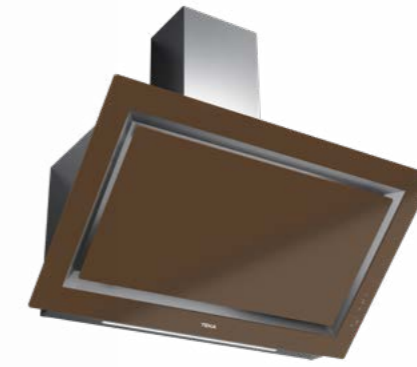

NUEVO PRECIO: $17,241

MAESTRO DLV 98660 TRL LB

Código: 112930050

EAN: 8434778017519

- Decorativa para instalación en pared
- Cristal London Brick Brown
- Panel Touch Control
- Tres velocidades + intensiva
- Programación del tiempo de aspiración
- Barra de iluminación LED (7 W)
- Aspiración perimetral "Contour"
- Capacidad de extracción máxima: 1.200 m³/h
- Filtro de carbón activo para recirculación del aire
- Energía eléctrica: 110v/60Hz

MEDIDAS EXTERIORES

Alto 390mm Ancho 900mm Profundo 450mm