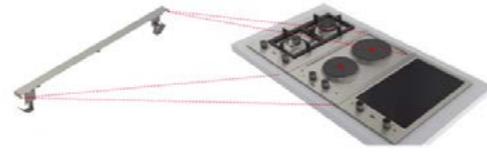

PRECIO: $947

MAESTRO JUNCTION KIT EFX
Código: 40204395
EAN: 8421152156001

- Kit de unión para parrillas EFX
- Aluminio
- Puedes conectar varios modulares o una parrilla de gas EFX con un modular

PACK DUETTO

INNOVACIÓN